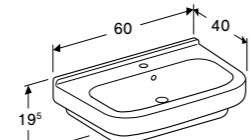

WASTAFEL 60 CM COMPACT

Met kraangat, met overloop
Met kraangat, met overloop, KeraTect®
Met kraangat, zonder overloop
Met kraangat, zonder overloop, KeraTect®
Zonder kraangat, met overloop
Zonder kraangat, met overloop, KeraTect®
Zonder kraangat, zonder overloop
Zonder kraangat, zonder overloop, KeraTect®

S8301900000G
S8301900001G
S8301910000G
S8301910001G
S8301905000G
S8301905001G
S8301915000G
S8301915001G

Te combineren met sifonkap S8S00100000G