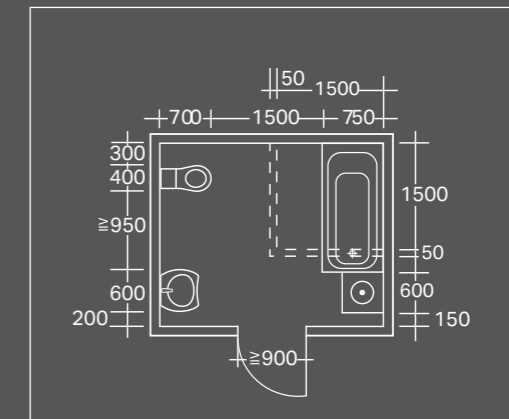

Voorbeeldplattegrond badkamer voor rolstoelgebruikers