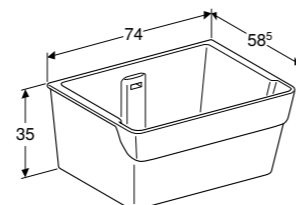

GARDA WASTROG

Compleet met afvoer- en overloopgarnituur
Keramische poten (1 paar) **S8A00300000G**
S8L00500000G