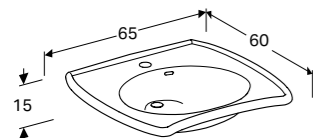

VITALIS ROLSTOELWASTAFEL 65 CM

Met kraangat, met overloop
Met kraangat, met overloop, KeraTect®
Zonder kraangat, zonder overloop
Zonder kraangat, zonder overloop, KeraTect®

S8310800000G
S8310800001G
S8310805000G
S8310805001G

Geberit inbouwsifon voor wastafel, met inbouwbox en afbouwset,
afvoer horizontaal
Glansverchromd
Wit

151.120.21.1
151.120.11.1