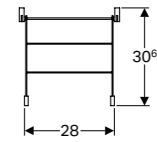

S8A41000000G
S8A41000001G
S8A42000000G
S8H999000G
554005000