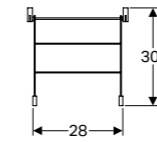

Met stootrand, met roostergaten **S8A00100000G**

**GOOTSTEEN 61 CM**

Met stootrand, met roostergaten **S8A00200000G**

**VOETGOOTSTEEN**

Voetgootsteen **S8L00400000G**

**NORMA GOOTSTEEN**

Met stootrand, zonder roostergaten  
Met stootrand, zonder roostergaten, KeraTect®  
Met stootrand, met roostergaten  
Rooster  
Ophanghaken