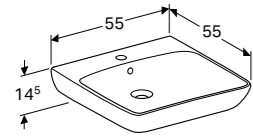

ROLSTOELWASTAFEL 55 CM
Met kraangat, met overloop
Met kraangat, zonder overloop
Zonder kraangat, zonder overloop

S834040000G
S8340405000G
S8340406000G