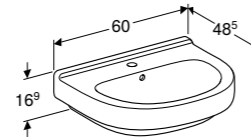

WASTAFEL ARCO 60 CM

Met kraangat, met overloop
Met kraangat, zonder overloop
Zonder kraangat, met overloop
Zonder kraangat, zonder overloop

S8302500000G
S8302510000G
S8302505000G
S8302515000G