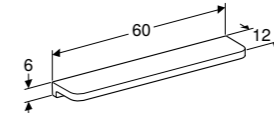

**FONTein 40 CM**

Met kraangat, met overloop  
Met kraangat, met overloop, KeraTect®  
Met kraangat, zonder overloop  
Met kraangat, zonder overloop, KeraTect®  
Zonder kraangat, met overloop  
Zonder kraangat, met overloop, KeraTect®  
Zonder kraangat, zonder overloop  
Zonder kraangat, zonder overloop, KeraTect®

**S8400200000G**  
**S8400200001G**  
**S8400210000G**  
**S8400210001G**  
**S8400205000G**  
**S8400205001G**  
**S8400215000G**  
**S8400215001G**

**PLANCHET 50 CM**

Keramisch

**S8800200000G**

**PLANCHET 60 CM**