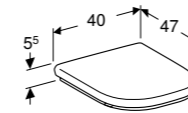

CLOSETZITTING
Standaard bevestiging
Standaard bevestiging, zonder deksel

S8H51103000G
S8H51104000G