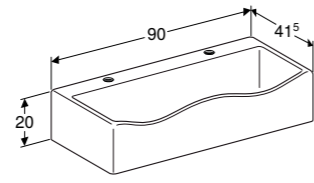

1

1 Kinderwastafel met golfdesign 2 Speciale infraroodbewegingssensor voor kinderhanden

**KINDERWASTAFEL 60 CM**  
Met kraangat, zonder overloop

**S830950000G**

**KINDERSPEELWASTAFEL 90 CM VARICOR**  
Met 2 kraangaten, zonder overloop, Varicor wit