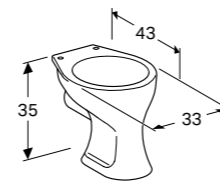

**Closetzitting standaard zitting:**  
S8H51102000G wit, S8H51102020G rood.  
**Closetzitting Turtle standaardbevestiging:**  
S8H51110000G wit, S8H51110200G rood, S8H51110150G geel, S8H51110450G groen.  
**Closetzitting Turtle standaard bevestiging, softclose:**  
S8H51111000G wit, S8H51111200G rood, S8H51111150G geel, S8H51111450G groen.  
**Closetzitting Turtle zonder deksel:**  
S8H51112000G wit, S8H51112200G rood, S8H51112150G geel, S8H51112450G groen.