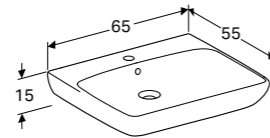

ROLSTOELWASTAFEL 65 CM
Met kraangat, met overloop
Met kraangat, zonder overloop
Zonder kraangat, zonder overloop

S834050000G
S8340505000G
S8340501000G