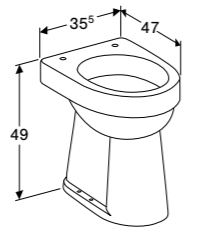

STAAND CLOSET 84
Vlakspoel, AO, verhoogd 49 cm
Vlakspoel, PK, verhoogd 49 cm

S800090000G
S800080000G

Te combineren met closetzittingen:
S8H51107000G, 501.387.00.1 en 501.442.00.1