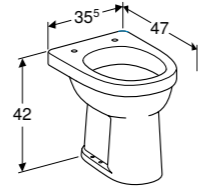

Achterinlaat  
Zij-inlaat

**S8500199000G**  
**S8500197000G**

**STAAND CLOSET 73**  
 Vlakspoel, AO, verhoogd 45 cm  
 Vlakspoel, PK, verhoogd 45 cm

**S800260000G**  
**S800270000G**

Te combineren met closetzittingen:  
 501.386.00.1, 501.387.00.1 en 501.442.00.1