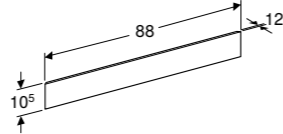

S830950000G

S8VR3027000G

Afdekplaat, voorkant
Blauw S8VR3026110G
Rood S8VR3026200G

Afdekplaat, zijkant (2 stuks nodig)
Blauw S8VR1004110G
Rood S8VR1004200G

Wandconsoles (2 stuks)
S8VRA001000G

S8VR1001000G

S8VR1002000G

Afdekplaat voorkant, versie links
Blauw S8VR1003110G
Rood S8VR1003200G

Afdekplaat voorkant, versie rechts
Blauw S8VR1006110G
Rood S8VR1006200G

Afdekplaat linkerzijde, versie links
blauw S8VR1005110G
Rood S8VR1005200G

Afdekplaat linkerzijde, versie rechts
Blauw S8VR1004110G
Rood S8VR1004200G

Afdekplaat rechterzijde, versie links
Blauw S8VR1004110G
Rood S8VR1004200G

Afdekplaat rechterzijde, versie rechts
Blauw S8VR1005110G
Rood S8VR1005200G

Wandconsoles (4 stuks)
S8VRA002000G

Wandconsoles (4 stuks)
S8VRA002000G

S8002200000G

Te combineren met closetzitting:
S8H51101020G rood

S8002300000G

Te combineren met closetzittingen:

Closetzitting standaard zitting:
S8H51102000G wit, S8H51102020G rood.
Closetzitting Turtle standaardbevestiging:
S8H51110000G wit, S8H51110200G rood, S8H51110150G geel, S8H51110450G groen.
Closetzitting Turtle standaard bevestiging, softclose:
S8H51111000G wit, S8H51111200G rood, S8H51111150G geel, S8H51111450G groen.
Closetzitting Turtle zonder deksel:
S8H51112000G wit, S8H51112200G rood, S8H51112150G geel, S8H51112450G groen.

S8002400000G

Te combineren met closetzittingen: