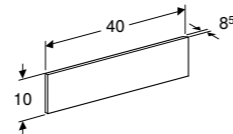

Afdekplaat, zijkant (2 stuks nodig)
Blauw S8VR1004110G
Rood S8VR1004200G

Wandconsoles (2 stuks)
S8VRA001000G