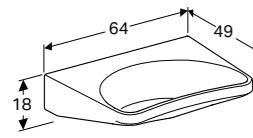

PARACELTUS ROLSTOELWASTAFEL 64 CM

Zonder kraangat, zonder overloop
Zonder kraangat, zonder overloop, KeraTect

S8309600000G
S8309600001G

Geberit inbouwsifon voor wastafel, met inbouwbox en afbouwset,
afvoer horizontaal
Glansverchromd
Wit

151.120.21.1
151.120.11.1