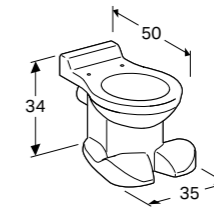

KINDERCLOSET 14
Diepspoel, PK

S8002300000G

Te combineren met closetzittingen:

Closetzitting standaard zitting:
S8H51102000G wit, S8H51102020G rood.
Closetzitting Turtle standaardbevestiging:
S8H51110000G wit, S8H51110200G rood, S8H51110150G geel, S8H51110450G groen.
Closetzitting Turtle standaard bevestiging, softclose:
S8H51111000G wit, S8H51111200G rood, S8H51111150G geel, S8H51111450G groen.
Closetzitting Turtle zonder deksel:
S8H51112000G wit, S8H51112200G rood, S8H51112150G geel, S8H51112450G groen.