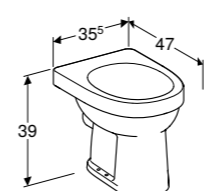

STAAND CLOSET 96

Vlakspoel, AO
Vlakspoel, PK

S8000100000G
S8000200000G

Te combineren met closetzittingen:
S8H51107000G, 501.387.00.1 en 501.442.00.1