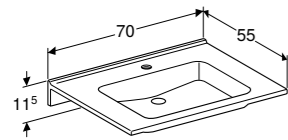

ROLSTOELWASTAFEL 70 CM VARICOR
Zonder grepen, met kraangat, zonder overloop, Varicor wit

S8VR3024000G