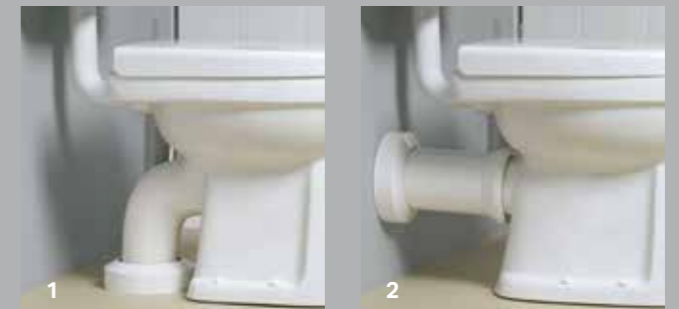

GEBERIT 300 BASIC STAANDE WC

De Geberit 300 staande wc's zijn leverbaar met diverse afvoer- en aansluitingsmogelijkheden en zijn uitermate geschikt bij renovatie van bestaande sanitaire ruimtes.

1 AO aansluiting 2 PK aansluiting