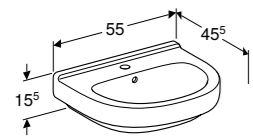

WASTAFEL ARCO 55 CM

Met kraangat, met overloop
Met kraangat, zonder overloop
Zonder kraangat, met overloop
Zonder kraangat, zonder overloop

S8302400000G
S8302410000G
S8302405000G
S8302415000G

Te combineren met sifonkap S8S00100000G