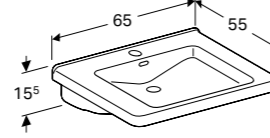

ROLSTOELWASTAFEL 65 CM SQUARE

Met kraangat, met overloop
Met kraangat, met overloop, KeraTect®
Met kraangat, zonder overloop
Met kraangat, zonder overloop, KeraTect®

S8309800000G
S8309800001G
S8309805000G
S8309805001G

Geberit inbouwsifon voor wastafel, met inbouwbox en afbouwset,
afvoer horizontaal
Glansverchromd
Wit

151.120.21.1
151.120.11.1