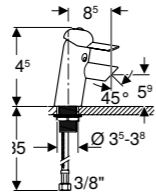

KINDERKRAAN
Infrarood, batterij

S8HT1MKK001G

KINDERKRAAN
Handbediening

S8HT1LKK001G