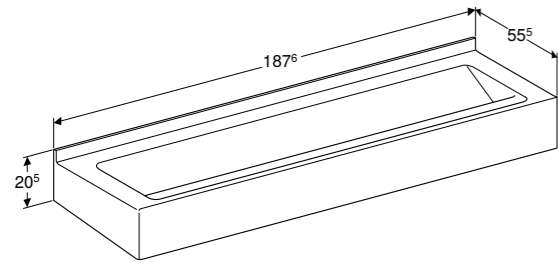

ACTIVE WASTROG 187 CM VARICOR
Zonder kraangat, zonder overloop, Varicor wit