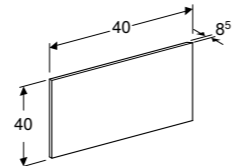

S830950000G

S8VR3027000G

Afdekplaat, voorkant
Blauw S8VR3026110G
Rood S8VR3026200G

Afdekplaat, zijkant (2 stuks nodig)
Blauw S8VR1004110G
Rood S8VR1004200G

Wandconsoles (2 stuks)
S8VRA001000G

S8VR1001000G

S8VR1002000G

Afdekplaat voorkant, versie links
Blauw S8VR1003110G
Rood S8VR1003200G

Afdekplaat voorkant, versie rechts
Blauw S8VR1006110G
Rood S8VR1006200G

Afdekplaat linkerzijde, versie links
blauw S8VR1005110G
Rood S8VR1005200G

Afdekplaat linkerzijde, versie rechts
Blauw S8VR1004110G
Rood S8VR1004200G

Afdekplaat rechterzijde, versie links
Blauw S8VR1004110G
Rood S8VR1004200G

Afdekplaat rechterzijde, versie rechts
Blauw S8VR1005110G
Rood S8VR1005200G

Wandconsoles (4 stuks)
S8VRA002000G

Wandconsoles (4 stuks)
S8VRA002000G

S8002200000G

Te combineren met closetzitting:
S8H51101020G rood

S8002300000G

Te combineren met closetzittingen:

Closetzitting standaard zitting:
S8H51102000G wit, S8H51102020G rood.
Closetzitting Turtle standaardbevestiging:
S8H51110000G wit, S8H51110200G rood, S8H51110150G geel, S8H51110450G groen.
Closetzitting Turtle standaard bevestiging, softclose:
S8H51111000G wit, S8H51111200G rood, S8H51111150G geel, S8H51111450G groen.
Closetzitting Turtle zonder deksel:
S8H51112000G wit, S8H51112200G rood, S8H51112150G geel, S8H51112450G groen.

S8002400000G

Te combineren met closetzittingen: