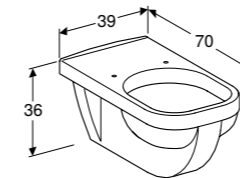

WANDCLOSET SQUARE

Vlakspoel, verlengd
Vlakspoel, verlengd, KeraTect®

S8203400000G
S8203400001G

Te combineren met closetzittingen:
S8H51103000G en S8H51104000G