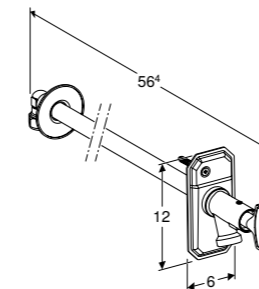

VORSTVRIJE BUITENKRAAN
Chroom

S8DS100N1G