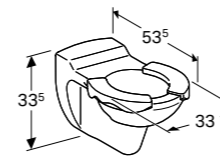

KINDERWANDCLOSET
Diepspoel met 2-delige dijstukken, rood

S8203205000G