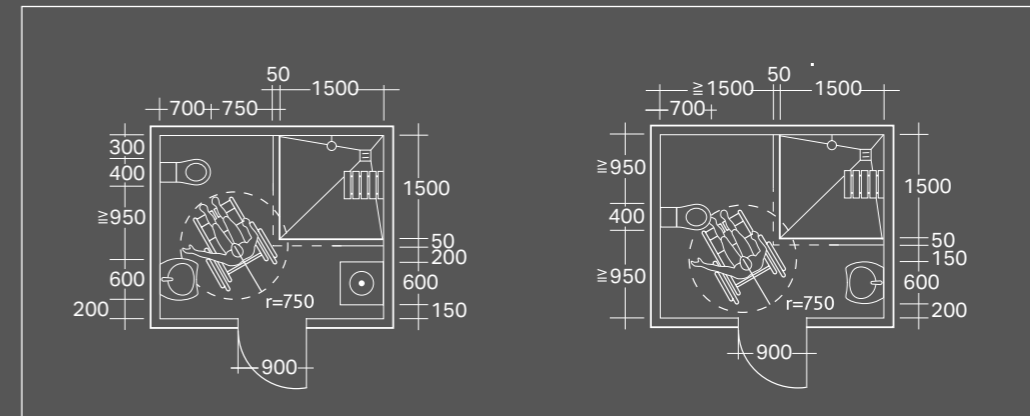

Voorbeeldplattegrond douche voor rolstoelgebruikers