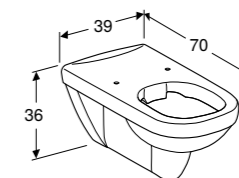

VERLENGD WANDCLOSET

Diepspoel, verlengd, Rimfree®
Diepspoel, verlengd, Rimfree®, KeraTect®

S8203605000G
S8203605001G

Te combineren met closetzittingen:
S8H51103000G en S8H51104000G