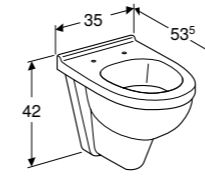

WANDCLOSET
Diepspoel, verhoogd

S8201200000G

Te combineren met closetzittingen:
S8H51107000G, 501.387.00.1 en 501.442.00.1