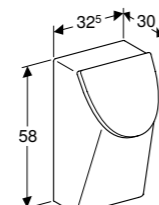

URINOIR 92
Achterinlaat, met deksel
Flushcontrol 1000 t.b.v. urinoir 90/92

S8602600000G
S8C11024000G