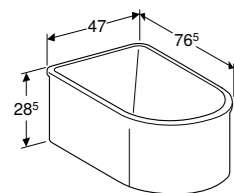

CLOSETZITTING TURTLE

Standaard bevestiging softclose, wit
Standaard bevestiging softclose, rood
Standaard bevestiging softclose, geel
Standaard bevestiging softclose, groen

S8H51111000G
S8H51111200G
S8H51111150G
S8H51111450G

CLOSETZITTING TURTLE, ZONDER DEKSEL

Standaard bevestiging, wit
Standaard bevestiging, rood
Standaard bevestiging, geel
Standaard bevestiging, groen

S8H51112000G
S8H51112200G
S8H51112150G
S8H51112450G

KINDERKRAAN
Infrarood, batterij

S8HT1MKK001G

KINDERKRAAN
Handbediening

S8HT1LKK001G

KINDERBAD VARICOR
Varicor, wit
Inclusief afvoerplug en overlooppijp

S8VR1009000G

KINDERBAD VARICOR
Varicor, wit
Inclusief afvoerplug en overlooppijp

S8VR1010000G

KLEUREN GEBERIT 300 KIDS CLOSETZITTINGEN

Wit Rood Geel Groen

KLEUREN GEBERIT 300 KIDS AFDEKPLATEN KINDERSPEELWASTAFELS

Blauw Rood