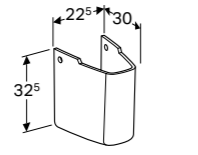

SIFONKAP
Keramisch

S8S00100000G