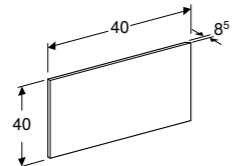

Afdekplaat linkerzijde, versie links
blauw S8VR1005110G
Rood S8VR1005200G

Afdekplaat linkerzijde, versie rechts
Blauw S8VR1004110G
Rood S8VR1004200G