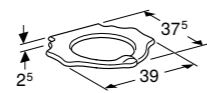

CLOSETZITTING TURTLE

Standaard bevestiging softclose, wit
Standaard bevestiging softclose, rood
Standaard bevestiging softclose, geel
Standaard bevestiging softclose, groen

S8H51111000G
S8H51111200G
S8H51111150G
S8H51111450G

CLOSETZITTING TURTLE, ZONDER DEKSEL

Standaard bevestiging, wit
Standaard bevestiging, rood
Standaard bevestiging, geel
Standaard bevestiging, groen

S8H51112000G
S8H51112200G
S8H51112150G
S8H51112450G