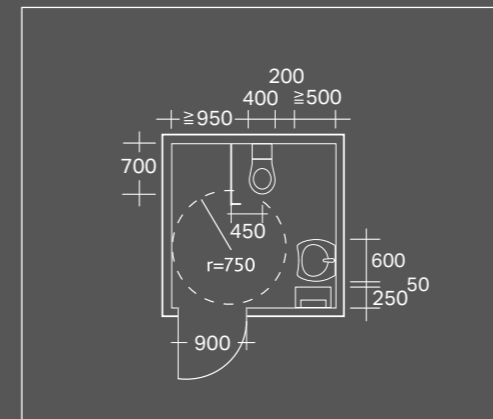

Voorbeeldplattegrond toiletruimte voor rolstoelgebruikers