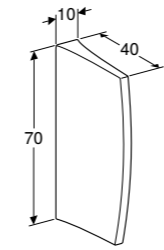

URINOIR SCHEIDINGSWAND
Keramisch

S8C13028000G