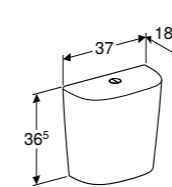

DUOCLOSET
Diepspoel, PK, verhoogd

S8141500000G

Te combineren met closetzittingen:
573010000, 573035000, 573015000, 573025000, 500.838.01.1, 501.387.00.1,
501.442.00.1, 573070000, 573075000, 573085000, 500.836.01.1

KERAMISCH RESERVOIR, 6 LITER, ROND

Zij-inlaat
Zij-inlaat, KeraTect®
Onderinlaat
Onderinlaat, KeraTect®

501.385.01.1
501.385.01.8
501.384.01.1
501.384.01.8

KERAMISCHE RESERVOIR, 6 LITER, RECHTHOEKIG

Zij-inlaat
Zij-inlaat, KeraTect®

227780000
227780600