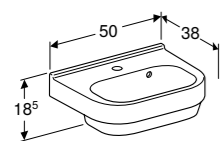

WASTAFEL 50 CM

Met kraangat, met overloop,
Met kraangat, met overloop, KeraTect®
Met kraangat, zonder overloop
Met kraangat, zonder overloop, KeraTect®
Zonder kraangat, met overloop
Zonder kraangat, met overloop, KeraTect®
Zonder kraangat, zonder overloop
Zonder kraangat, zonder overloop, KeraTect®

S8300100000G
S8300100001G
S8300110000G
S8300110001G
S8300105000G
S8300105001G
S8300115000G
S8300115001G