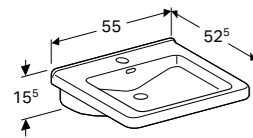

ROLSTOELWASTAFEL 55 CM SQUARE

Met kraangat, met overloop
Met kraangat, met overloop, KeraTect®
Met kraangat, zonder overloop
Met kraangat, zonder overloop, KeraTect®

S8309700000G
S8309700001G
S8309705000G
S8309705001G

Geberit inbouwsifon voor wastafel, met inbouwbox en afbouwset,
afvoer horizontaal
Glansverchromd
Wit

151.120.21.1
151.120.11.1