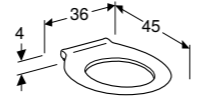

**S8H51203000G**

**CLOSETZITTING**  
Topfix bevestiging, softclose

**S8H51204000G**

**SLIM SEAT CLOSETZITTING**  
Topfix bevestiging, softclose

**S8H51207000G**

**CLOSETZITTING ZONDER DEKSEL**

Doorlopend scharnier  
Standaard bevestiging, wit **501.387.00.1**  
Standaard bevestiging, rood **501.442.00.1**  
Topfix bevestiging **501.389.00.1**