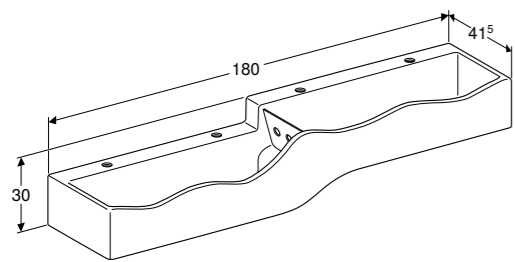

**KINDERSPEELWASTAFEL 180 CM VARICOR, VERSIE LINKS**  
Varicor wit

**S8VR1001000G**

**KINDERSPEELWASTAFEL 180 CM VARICOR, VERSIE RECHTS**  
Varicor wit

**S8VR1002000G**

**Afdekplaat voorkant, versie links**  
Blauw S8VR1003110G  
Rood S8VR1003200G