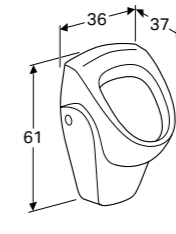

URINOIR 40
Achterinlaat
Boveninlaat
Flushcontrol 501 t.b.v. urinoir met achterinlaat

S8601600000G
S8601700000G
S8C13027000G