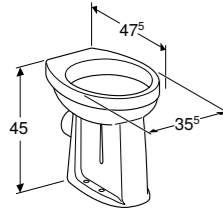

STAAND CLOSET 73
Vlakspoel, AO, verhoogd 45 cm
Vlakspoel, PK, verhoogd 45 cm

S800260000G
S800270000G

Te combineren met closetzittingen:
501.386.00.1, 501.387.00.1 en 501.442.00.1