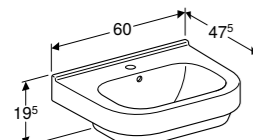

WASTAFEL 60 CM

Met kraangat, met overloop
Met kraangat, met overloop, KeraTect®
Met kraangat, zonder overloop
Met kraangat, zonder overloop, KeraTect®
Zonder kraangat, met overloop
Zonder kraangat, met overloop, KeraTect®
Zonder kraangat, zonder overloop
Zonder kraangat, zonder overloop, KeraTect®

S8300300000G
S8300300001G
S8300310000G
S8300310001G
S8300305000G
S8300305001G
S8300315000G
S8300315001G

Te combineren met sifonkap S8S00100000G