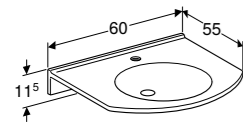

**ACTIVE WASTROG 187 CM VARICOR**  
Zonder kraangat, zonder overloop, Varicor wit

**S8VR3028000G**

**ROLSTOELWASTAFEL 60 CM VARICOR**  
Zonder grepen, met kraangat, zonder overloop, Varicor wit

**S8VR3022000G**