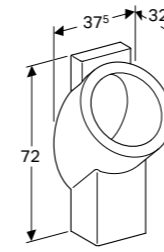

**S8602600000G**  
**S8C11024000G**

**URINOIR 94**  
Watervrij

**S8602700000G**

**URINOIR 65**  
Boveninlaat, met keramisch rooster en keramische sifon

**S8600900000G**

**CENTAURUS URINOIR**  
Watervrij  
Watergespoeld of hybride gespoeld