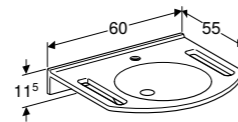

**ACTIVE WASTROG 187 CM VARICOR**  
Zonder kraangat, zonder overloop, Varicor wit

**S8VR3028000G**

**ROLSTOELWASTAFEL 60 CM VARICOR**  
Zonder grepen, met kraangat, zonder overloop, Varicor wit

**S8VR3022000G**