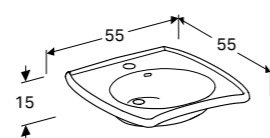

VITALIS ROLSTOELWASTAFEL 55 CM

Met kraangat, met overloop
Met kraangat, met overloop, KeraTect®
Zonder kraangat, zonder overloop
Zonder kraangat, zonder overloop, KeraTect®

S8310700000G
S8310700001G
S8310705000G
S8310705001G

Geberit inbouwsifon voor wastafel, met inbouwbox en afbouwset,
afvoer horizontaal
Glansverchromd
Wit

151.120.21.1
151.120.11.1