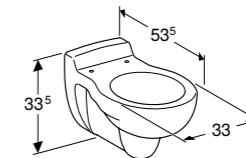

KINDERWANDCLOSET
Diepspoel

S8203200000G

Te combineren met closetzittingen:

Closetzitting standaard bevestiging:
S8H51102000G wit, S8H51102020G rood.
Closetzitting Turtle standaard bevestiging:
S8H51110000G wit, S8H51110200G rood, S8H51110150G geel, S8H51110450G groen.
Closetzitting Turtle standaard bevestiging, softclose:
S8H51111000G wit, S8H51111200G rood, S8H51111150G geel, S8H51111450G groen.
Closetzitting Turtle zonder deksel standaard bevestiging:
S8H51112000G wit, S8H51112200G rood, S8H51112150G geel, S8H51112450G groen.