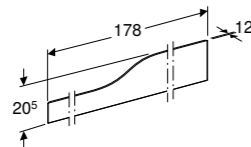

**KINDERSPEELWASTAFEL 180 CM VARICOR, VERSIE LINKS**  
Varicor wit

**S8VR1001000G**

**KINDERSPEELWASTAFEL 180 CM VARICOR, VERSIE RECHTS**  
Varicor wit

**S8VR1002000G**

**Afdekplaat voorkant, versie links**  
Blauw S8VR1003110G  
Rood S8VR1003200G