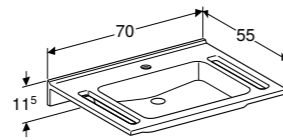

ROLSTOELWASTAFEL 70 CM VARICOR
Met grepen, zonder overloop, met kraangat, Varicor wit