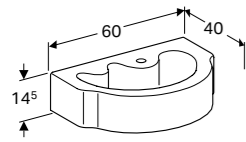

KINDERWASTAFEL 60 CM
Met kraangat, zonder overloop

S830950000G