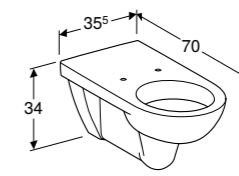

Geberit inbouwsifon voor wastafel, met inbouwbox en afbouwset,  
afvoer horizontaal  
Glansverchromd  
Wit

**151.120.21.1**  
**151.120.11.1**

**WANDCLOSET**  
Diepspoel, verhoogd

**S8201200000G**

Te combineren met closetzittingen:  
S8H51107000G, 501.387.00.1 en 501.442.00.1