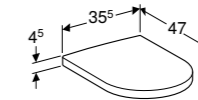

CLOSETZITTING
Standaard bevestiging

S8H51107000G