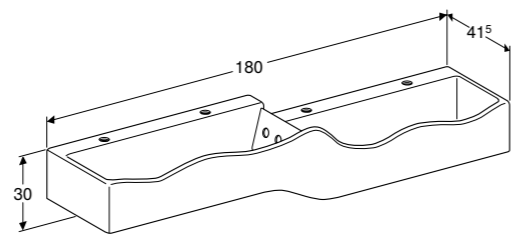

**KINDERSPEELWASTAFEL 180 CM VARICOR, VERSIE LINKS**  
Varicor wit

**S8VR1001000G**

**KINDERSPEELWASTAFEL 180 CM VARICOR, VERSIE RECHTS**  
Varicor wit

**S8VR1002000G**

**Afdekplaat voorkant, versie links**  
Blauw S8VR1003110G  
Rood S8VR1003200G