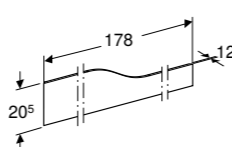

S830950000G

S8VR3027000G

Afdekplaat, voorkant
Blauw S8VR3026110G
Rood S8VR3026200G

Afdekplaat, zijkant (2 stuks nodig)
Blauw S8VR1004110G
Rood S8VR1004200G

Wandconsoles (2 stuks)
S8VRA001000G

S8VR1001000G

S8VR1002000G

Afdekplaat voorkant, versie links
Blauw S8VR1003110G
Rood S8VR1003200G

Afdekplaat voorkant, versie rechts
Blauw S8VR1006110G
Rood S8VR1006200G

Afdekplaat linkerzijde, versie links
blauw S8VR1005110G
Rood S8VR1005200G

Afdekplaat linkerzijde, versie rechts
Blauw S8VR1004110G
Rood S8VR1004200G

Afdekplaat rechterzijde, versie links
Blauw S8VR1004110G
Rood S8VR1004200G

Afdekplaat rechterzijde, versie rechts
Blauw S8VR1005110G
Rood S8VR1005200G

Wandconsoles (4 stuks)
S8VRA002000G

Wandconsoles (4 stuks)
S8VRA002000G

S8002200000G

Te combineren met closetzitting:
S8H51101020G rood

S8002300000G

Te combineren met closetzittingen:

Closetzitting standaard zitting:
S8H51102000G wit, S8H51102020G rood.
Closetzitting Turtle standaardbevestiging:
S8H51110000G wit, S8H51110200G rood, S8H51110150G geel, S8H51110450G groen.
Closetzitting Turtle standaard bevestiging, softclose:
S8H51111000G wit, S8H51111200G rood, S8H51111150G geel, S8H51111450G groen.
Closetzitting Turtle zonder deksel:
S8H51112000G wit, S8H51112200G rood, S8H51112150G geel, S8H51112450G groen.

S8002400000G

Te combineren met closetzittingen: