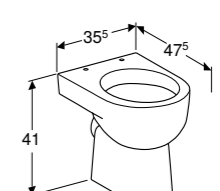

STAAND CLOSET 98

Vlakspoel, verborgen
vloermontage, PK

S8100500000G

Te combineren met closetzittingen:
S8H51203000G, 501.387.00.1 en 501.442.00.1