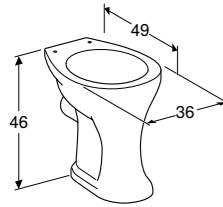

STAAND CLOSET 68
Vlakspoel, PK, verhoogd, 46 cm, verborgen vloermontage

S803800000G