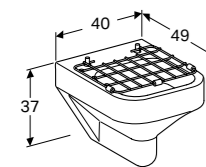

UITSTORT GOOTSTEEN
Inclusief rvs scharnierrooster
Inclusief rvs scharnierrooster, KeraTect®

S8A00600000G
S8A00600001G