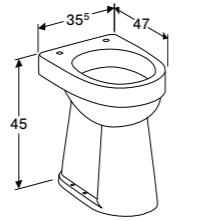

**S8H51103000G**  
**S8H51104000G**

**CLOSETZITTING**  
 Standaard bevestiging

**S8H51107000G**

**STAAND CLOSET 68**  
 Vlakspoel, PK, verhoogd, 46 cm, verborgen vloermontage

**S803800000G**

**STAAND CLOSET 93**  
 Vlakspoel, AO, verhoogd, 45 cm  
 Vlakspoel, PK, verhoogd, 45 cm