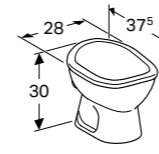

KINDERCLOSET 13
Diepspoel, PK

S8002200000G

Te combineren met closetzitting:
S8H51101020G rood