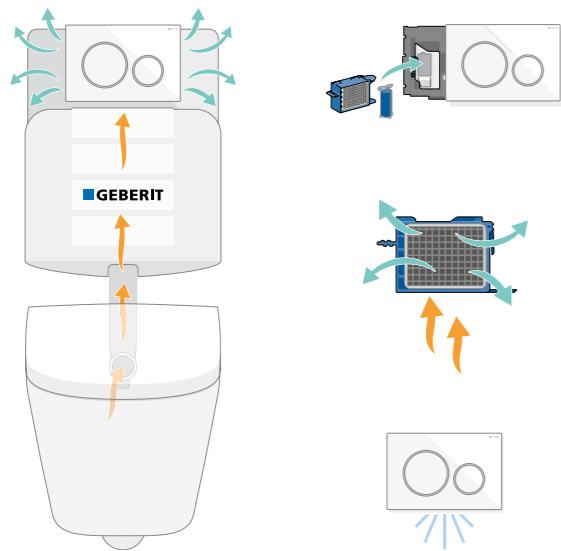

HELEMAAL STANKVRIJ, BIJNA INSTALLATIEVRIJ

Heeft u ook altijd al willen genieten van de voordelen van een stankvrij toilet, maar heeft u geen zin in een ingrijpende verbouwing? Dan is de Geberit DuoFresh module dé oplossing voor u. Als u al een Geberit Sigma inbouwreservoir* hebt, dan plaatst u de DuoFresh module daar moeiteloos in. Na aansluiting op het stroompunt geniet u van alle voordelen van een toilet met geurzuivering. Helemaal stankvrij en bijna installatievrij dus. Gaat u voor een nieuwe badkamer, zorg dan dat u stroom laat aanleggen. Hier kunt u de Geberit DuoFresh module direct, of later zonder extra verbouwing, op aansluiten.

ZO WERKT GEBERIT DUOFRESH