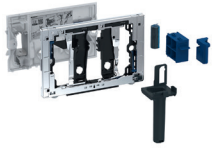

GEBERIT DUOFRESH

SHORTLIST 2020

Artikelnummer	Geberit toiletstickhouder voor DuoFresh stick	BE prijs
115.062.21.1	Glansverchroomd - geschikt voor Geberit Sigma inbouwreservoir 12 cm	51,20
115.062.BZ.1	Antracietgrijs RAL 7016 - geschikt voor Geberit Sigma inbouwreservoir 12 cm	46,08
115.063.21.1	Glansverchroomd - geschikt voor Geberit Sigma inbouwreservoir 8 cm	51,20
115.063.BZ.1	Antracietgrijs RAL 7016 - geschikt voor Geberit Sigma inbouwreservoir 8 cm	46,08

Artikelnummer	Geberit DuoFresh module met geurzuivering, toiletstickhouder en oriëntatielicht, automatische activering	BE prijs
115.050.21.1	Glansverchroomd - geschikt voor Geberit Sigma inbouwreservoir 12 cm *	302,08
115.050.BZ.1	Antracietgrijs RAL 7016 - geschikt voor Geberit Sigma inbouwreservoir 12 cm *	295,32
115.052.21.1	Glansverchroomd - geschikt voor Geberit Sigma inbouwreservoir 8 cm *	302,08
115.052.BZ.1	Antracietgrijs RAL 7016 - geschikt voor Geberit Sigma inbouwreservoir 8 cm *	295,32

Artikelnummer	Geberit Duofix element voor wandcloset	BE prijs
111.308.00.5	Geberit Sigma inbouwreservoir 12 cm	340,94
111.794.00.1	Geberit Sigma inbouwreservoir 8 cm	367,13

Artikelnummer	Geberit DuoFresh toiletstick	BE prijs
244.800.00.1	8 sticks, voldoende voor 4 maanden	5,08