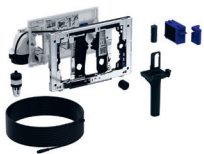

GEBERIT DUOFRESH

SHORTLIST 2020

Artikelnummer	Geberit toiletstickhouder voor DuoFresh stick	BE prijs
115.062.21.1	Glansverchroomd - geschikt voor Geberit Sigma inbouwreservoir 12 cm	51,20
115.062.BZ.1	Antracietgrijs RAL 7016 - geschikt voor Geberit Sigma inbouwreservoir 12 cm	46,08
115.063.21.1	Glansverchroomd - geschikt voor Geberit Sigma inbouwreservoir 8 cm	51,20
115.063.BZ.1	Antracietgrijs RAL 7016 - geschikt voor Geberit Sigma inbouwreservoir 8 cm	46,08

Artikelnummer	Geberit DuoFresh module met geurzuivering, toiletstickhouder en oriëntatielicht, automatische activering	BE prijs
115.050.21.1	Glansverchroomd - geschikt voor Geberit Sigma inbouwreservoir 12 cm *	302,08
115.050.BZ.1	Antracietgrijs RAL 7016 - geschikt voor Geberit Sigma inbouwreservoir 12 cm *	295,32
115.052.21.1	Glansverchroomd - geschikt voor Geberit Sigma inbouwreservoir 8 cm *	302,08
115.052.BZ.1	Antracietgrijs RAL 7016 - geschikt voor Geberit Sigma inbouwreservoir 8 cm *	295,32

Artikelnummer	Geberit Duofix element voor wandcloset	BE prijs
111.308.00.5	Geberit Sigma inbouwreservoir 12 cm	340,94
111.794.00.1	Geberit Sigma inbouwreservoir 8 cm	367,13

Artikelnummer	Geberit DuoFresh toiletstick	BE prijs
244.800.00.1	8 sticks, voldoende voor 4 maanden	5,08