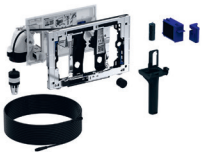

## SHORTLIST 2021

Artikelnummer	Geberit toiletstickhouder voor DuoFresh stick	BE prijs
115.062.21.1	Glansverchromd - geschikt voor Geberit Sigma inbouwreservoir 12 cm	52,12
115.062.BZ.1	Antracietgrijs RAL 7016 - geschikt voor Geberit Sigma inbouwreservoir 12 cm	46,90
115.063.21.1	Glansverchromd - geschikt voor Geberit Sigma inbouwreservoir 8 cm	82,12
115.063.BZ.1	Antracietgrijs RAL 7016 - geschikt voor Geberit Sigma inbouwreservoir 8 cm	46,90

Artikelnummer	Geberit DuoFresh module met geurzuivering, toiletstickhouder en oriëntatielicht, automatische activering	BE prijs
115.050.21.1	Glansverchromd - geschikt voor Geberit Sigma inbouwreservoir 12 cm *	307,52
115.050.BZ.1	Antracietgrijs RAL 7016 - geschikt voor Geberit Sigma inbouwreservoir 12 cm *	300,64
115.052.21.1	Glansverchromd - geschikt voor Geberit Sigma inbouwreservoir 8 cm *	307,52
115.052.BZ.1	Antracietgrijs RAL 7016 - geschikt voor Geberit Sigma inbouwreservoir 8 cm *	300,64