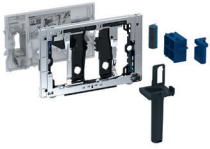

## SHORTLIST 2021

Artikelnummer	Geberit toiletstickhouder voor DuoFresh stick	BE prijs
115.062.21.1	Glansverchromd - geschikt voor Geberit Sigma inbouwreservoir 12 cm	52,12
115.062.BZ.1	Antracietgrijs RAL 7016 - geschikt voor Geberit Sigma inbouwreservoir 12 cm	46,90
115.063.21.1	Glansverchromd - geschikt voor Geberit Sigma inbouwreservoir 8 cm	82,12
115.063.BZ.1	Antracietgrijs RAL 7016 - geschikt voor Geberit Sigma inbouwreservoir 8 cm	46,90

Artikelnummer	Geberit DuoFresh module met geurzuivering, toiletstickhouder en oriëntatielicht, automatische activering	BE prijs
115.050.21.1	Glansverchromd - geschikt voor Geberit Sigma inbouwreservoir 12 cm *	307,52
115.050.BZ.1	Antracietgrijs RAL 7016 - geschikt voor Geberit Sigma inbouwreservoir 12 cm *	300,64
115.052.21.1	Glansverchromd - geschikt voor Geberit Sigma inbouwreservoir 8 cm *	307,52
115.052.BZ.1	Antracietgrijs RAL 7016 - geschikt voor Geberit Sigma inbouwreservoir 8 cm *	300,64