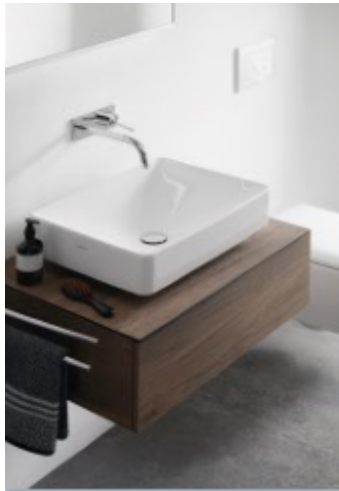

Beeldmateriaal

In harmonie met het keramiek

De Geberit VariForm opzetwastafel is perfect in harmonie met het nieuwe VariForm wastafelmeubel.